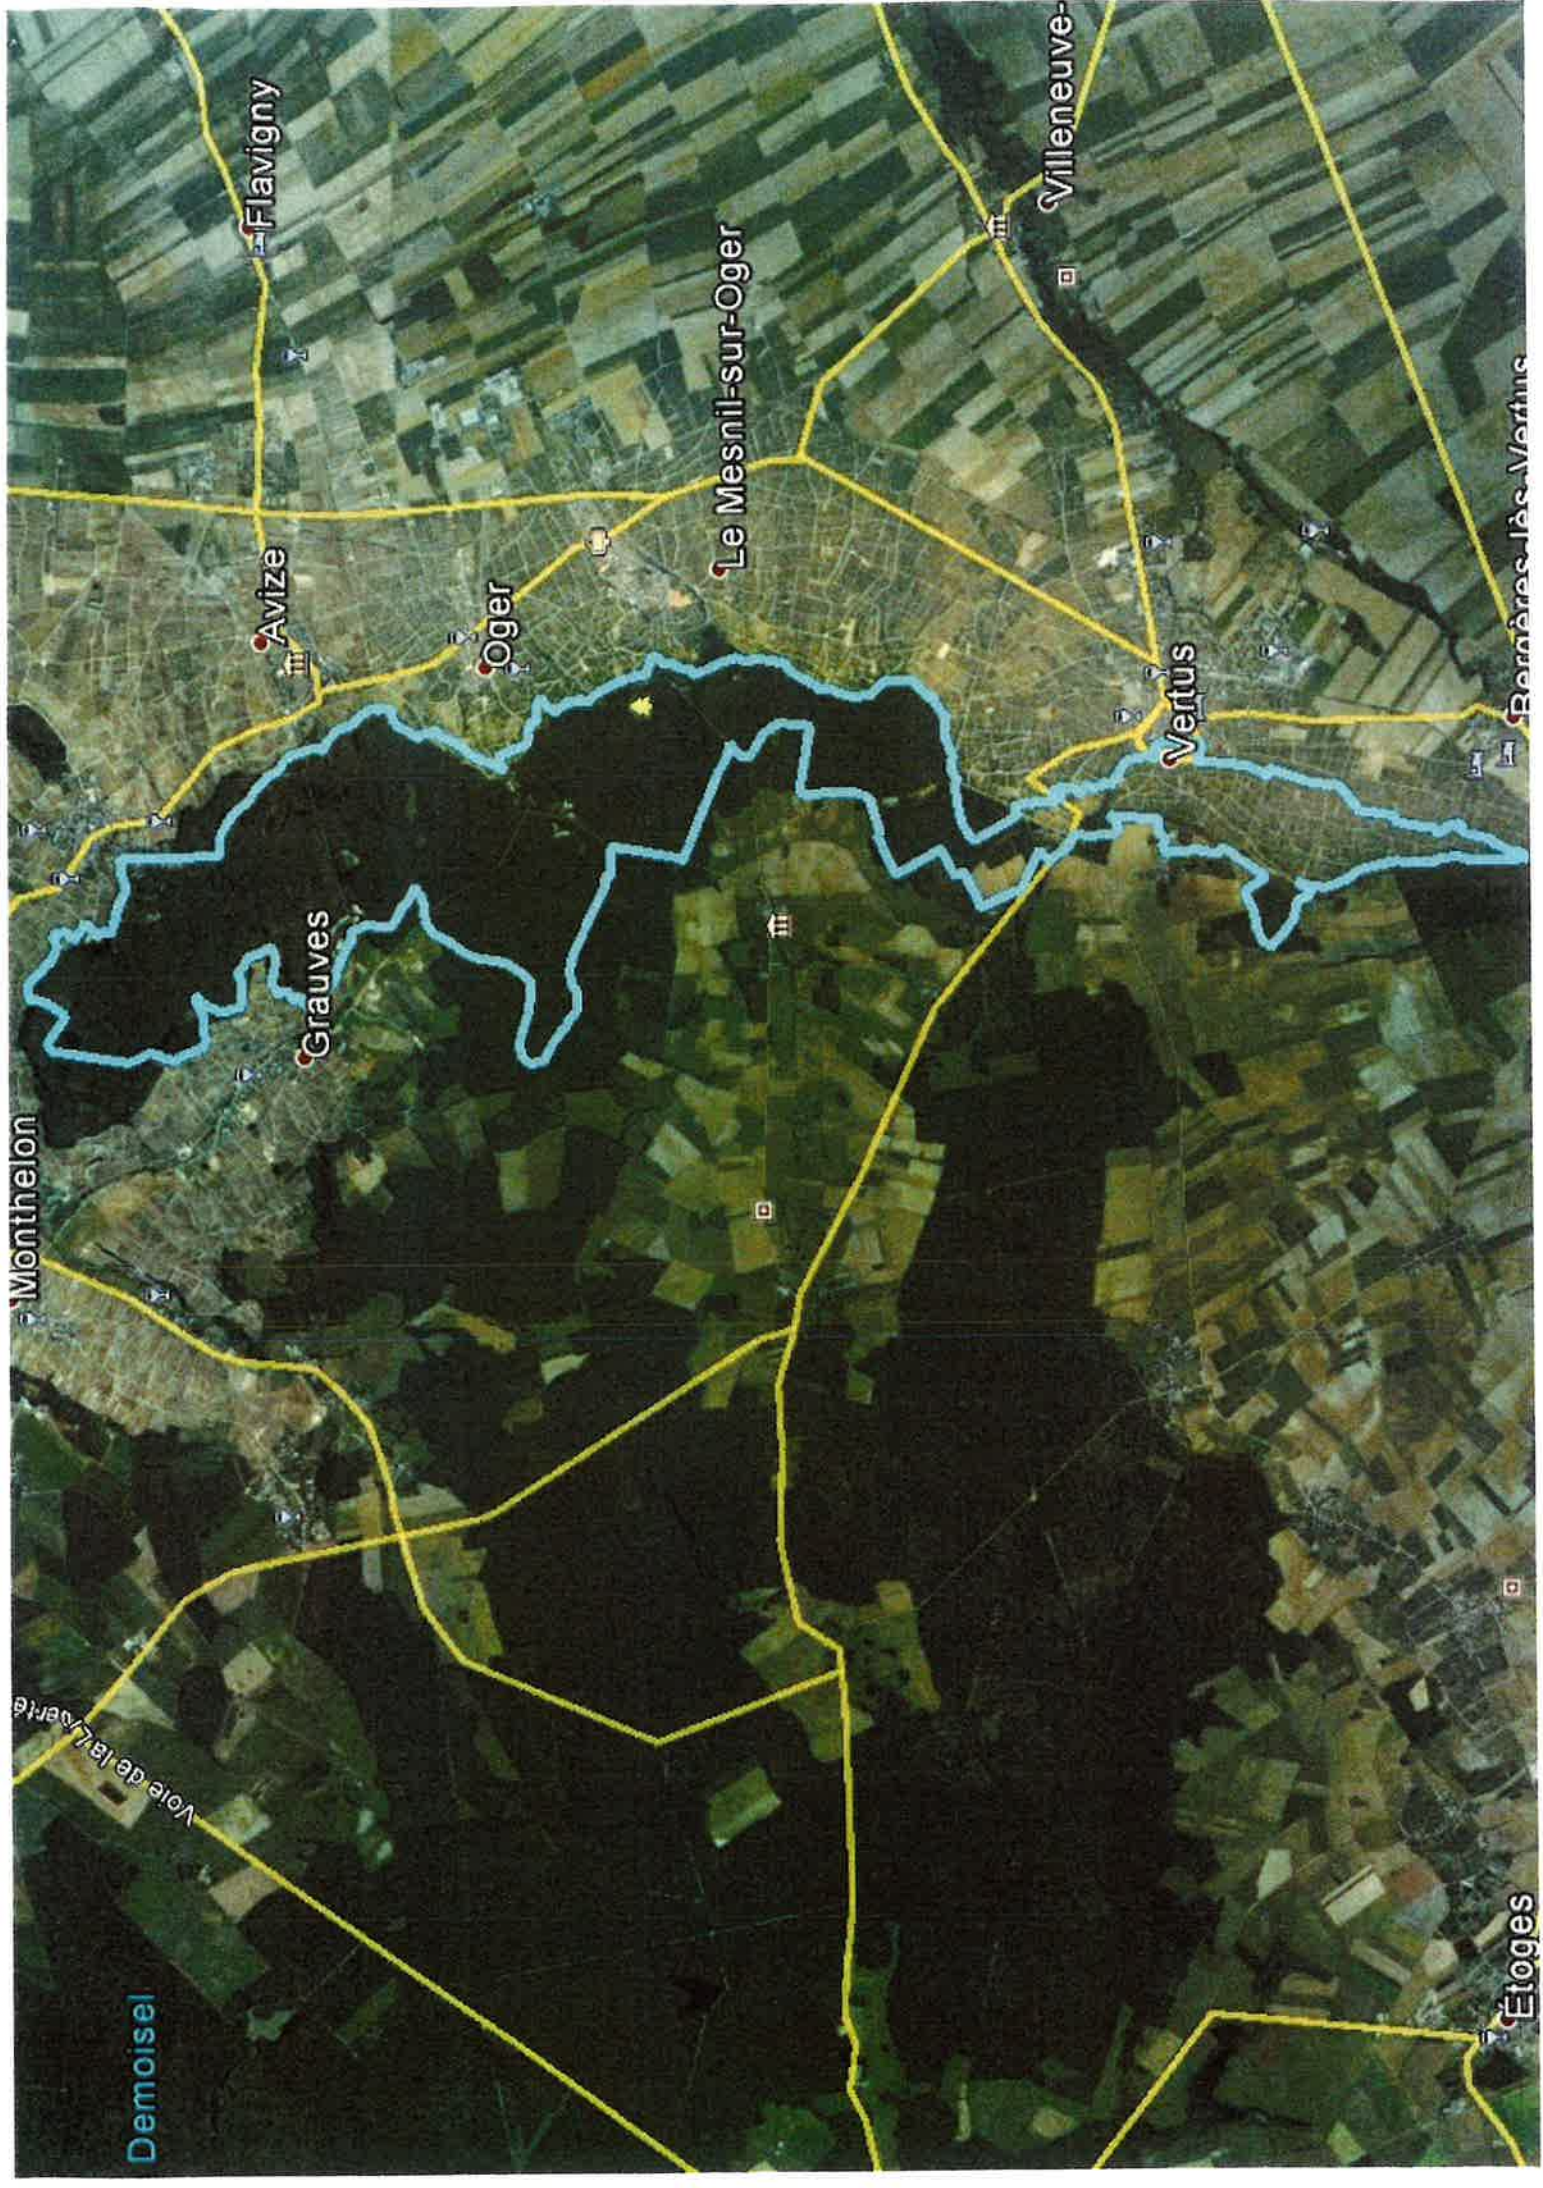

Topo France v3 Nord Est Pro
 © Ffc 2011. © Ffrp 2011. © Garmin Ltd. and Its Subsidiaries 2012. © Ign, Paris 2011. © Navteq. Source: (C) Ign France - Bd Topo(R) 1993-2010.

0 0.5 1.0 1.5 2.0 2.5 km N48° 52.442' E4° 01.722'

CIRCUIT Vertusien Tout Terrain

Montheilon

Voie de la Vertus

Demoiseil

Flavigny

Avize

Grauves

Oger

Le Mesnil-sur-Oger

Villeneuve-

Vertus

Bernières-lès-Vertus

Étoges